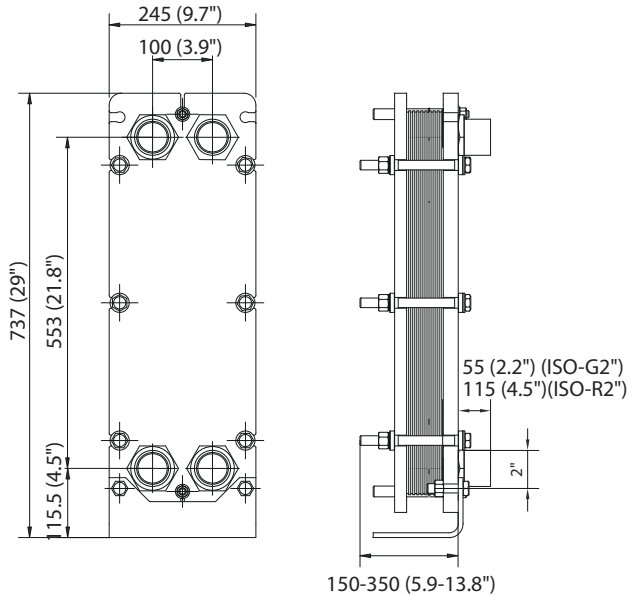

Desenho dimensional

Medidas em mm (polegadas)

Conexões tipo flange

Tipo de estrutura	Norma de conexão
FG, pvcALS	ASME B16.5 Class 150 NPS 1 1/2

Conexões de tubulação

Tipo de conexão	Norma de conexão
Porta roscada	ISO 228 - G 2
Paralela externa roscada	ISO 228 - G 2 B
Cônica externa roscada	ISO 7 - R 2
	2 - 11.5 NPT

Outros tipos de conexão podem estar disponíveis sob encomenda.

Dados técnicos

Placas	Tipo	Canal livre, mm (polegadas)
T5-B	Placa única	1.8 (0.07)
T5-M	Placa única	2.9 (0.11)

Materiais

Placas de transmissão de calor	304/304L, 316/316L Ti
Gaxetas externas	NBR, EPDM
Conexões tipo flange	Revestimento de borracha: NBR
Conexões de tubulação	Aço inoxidável, titânio
Estrutura e placa de pressão	Aço carbono, pintura epóxi